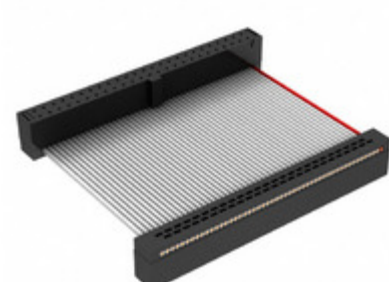

## FFSD-25-D-93.00-01-N-R

**Part Number:** [FFSD-25-D-93.00-01-N-R](#)

**Výrobce:** [Samtec, Inc.](#)

**Popis:** .050 X .050 C.L. FEMALE IDC ASSE

**Datový list:** [FFSD Series Datasheet](#)

[FFSD-xx-x-xx.xx-01-x-x-zzz Drawing](#)

### PARAMETR PRODUKTU

<b>Part Number</b>	FFSD-25-D-93.00-01-N-R	<b>Výrobce</b>	<a href="#">Samtec, Inc.</a>
<b>Popis</b>	.050 X .050 C.L. FEMALE IDC ASSE	<b>Stav volného vedení / RoHS</b>	Bez olova / V souladu RoHS
<b>Dostupné množství</b>	3102 pcs	<b>Datový list</b>	<a href="#">FFSD Series Datasheet</a> <a href="#">FFSD-xx-x-xx.xx-01-x-x-zzz Drawing</a>
<b>Kategorie</b>	<a href="#">Sestavy kabelů</a>	<b>Série</b>	*
<b>Výrobní standardní doba výroby</b>	3 Weeks	<b>Stav volného vedení / RoHS</b>	Lead free / RoHS Compliant
<b>Detailní popis</b>	Position Cable Assembly Rectangular		